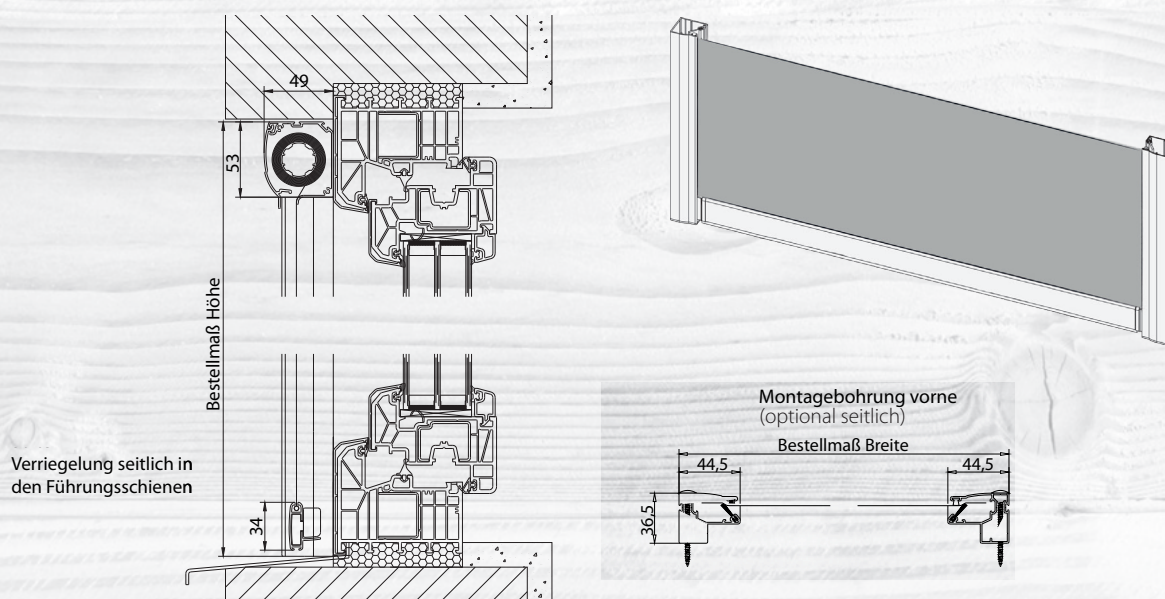

TECHNISCHE ZEICHNUNGEN

WWW.KOSMOS.AT

Kosmos Sonnenschutz GmbH
Feldhamer Straße 2, 4655 Vorchdorf
T: +43 / (0)7614 / 7351 - 0
M: office@kosmos.at