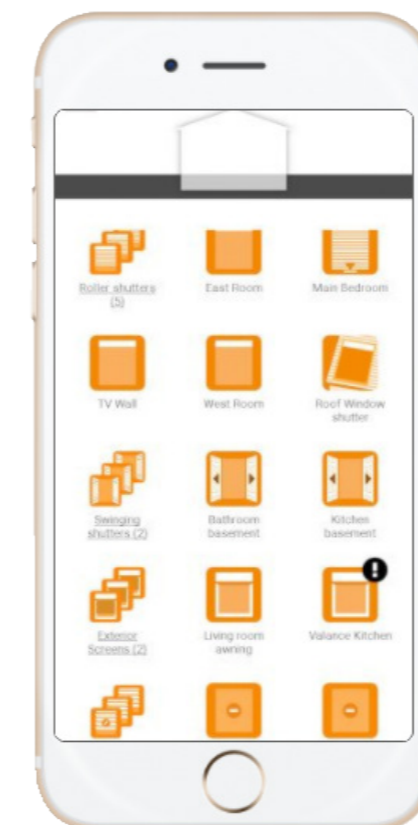

MOTORISIEREN

Bequeme Steuerung per Funk und die Grundlage für die Hausautomation.

ERWEITERN

Sensoren reagieren auf Wetterveränderungen, Beleuchtung und Wärmestrahler verlängern die Zeit im Freien.

VERNETZEN

Wohlfühlszenarien gestalten und nach Belieben steuern.