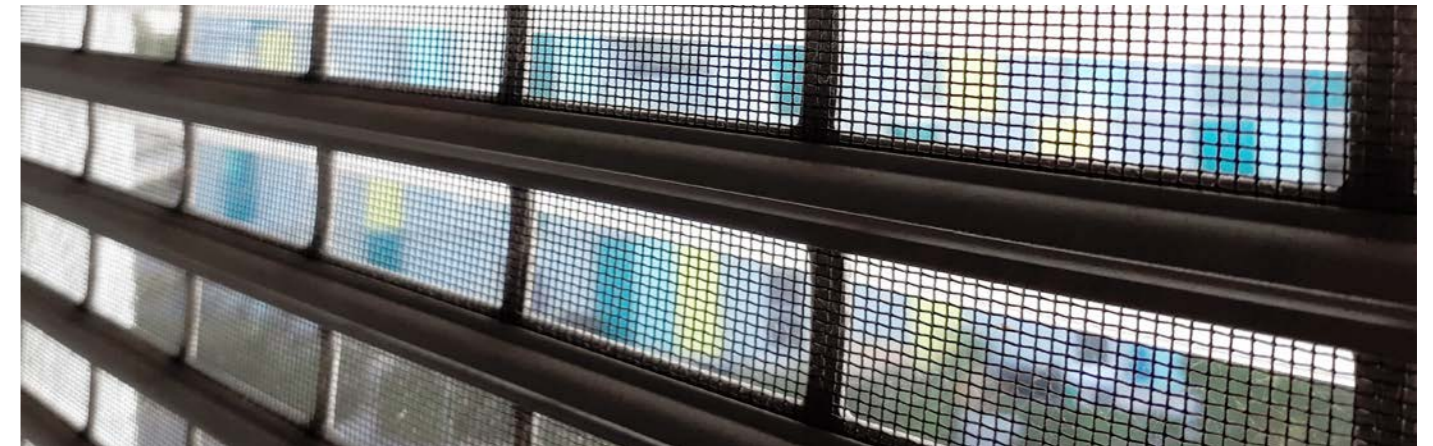

IMMER IM BESTEN LICHT

MULTIROLL & TAGESLICHT-TRANSPORT (TLT)

Der neue innovative Rollladen verbindet die Vorteile von Rollläden und Jalousie-Systemen. Genießen Sie natürliches Licht und Frischluft, gleichzeitig aber auch exzellenten Schutz.