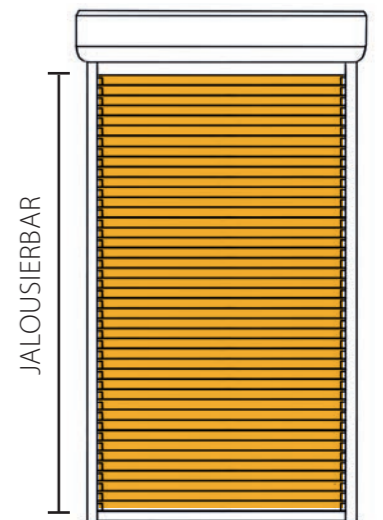

## MULTIROLL & TAGESLICHT-TRANSPORT (TLT)

Der neue innovative Rollladen verbindet die Vorteile von Rollläden und Jalousie-Systemen. Genießen Sie natürliches Licht und Frischluft, gleichzeitig aber auch exzellenten Schutz.

### MULTIROLL

Der MultiRoll ist ein Rollladen mit innovativer Jalousiefunktion und bietet größtmögliche Funktionalität und Komfort.

- Große Öffnungen für Frischluftzufuhr in den Innenraum
- Idealer Sichtschutz
- Optional mit integriertem Insektenschutz
- Mehr Licht (50% Öffnungsfläche anstatt 2% wie bei herkömmlichen Rollläden)
- Einbruchhemmend
- Verbesserter Wärmeschutz