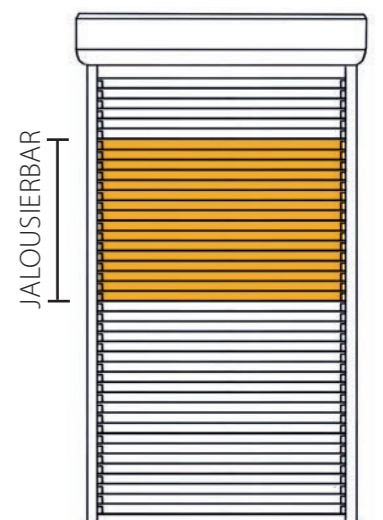

TAGESLICHT-TRANSPORT (TLT)

Beim Rollladen mit TLT werden im oberen Bereich 12 Stück (ca. 50 cm) jalousierbare MultiRoll-Profile verwendet und der Rest des Behangs wird mit Standard-Rollladenstäben ausgestattet. So entsteht wie bei den Raffstores eine Tageslichttransportfunktion in das Rauminnere.

- Einfache Integration ins Gebäude
- Abdunklungsfunktion
- Einbruchhemmung
- Verbesserte Wärmeisolierung
- Schutz vor Überhitzung
- Nachrüstbar